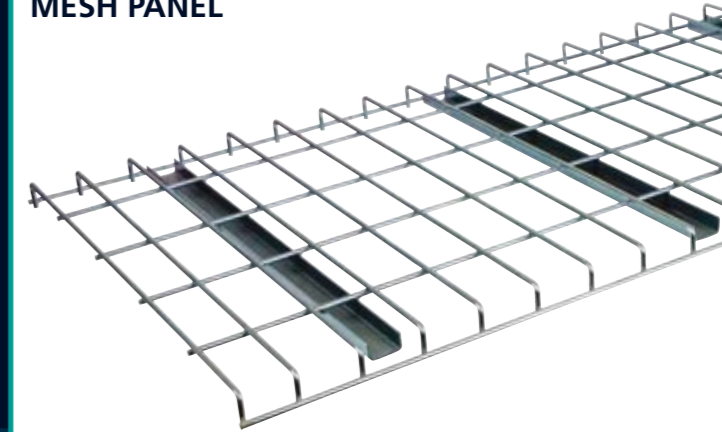

SAPPHIRE LONGSPAN MESH PANEL

Code	Size	Box Qty
CHLMP4591	910 x 450mm	1
CHLMP4512	1220 x 450mm	1
CHLMP4515	1530 x 450mm	1
CHLMP6091	910 x 600mm	1
CHLMP6012	1220 x 600mm	1
CHLMP6015	1530 x 600mm	1
CHLMP9091	910 x 900mm	1
CHLMP9012	1220 x 900mm	1
CHLMP9015	1530 x 900mm	1