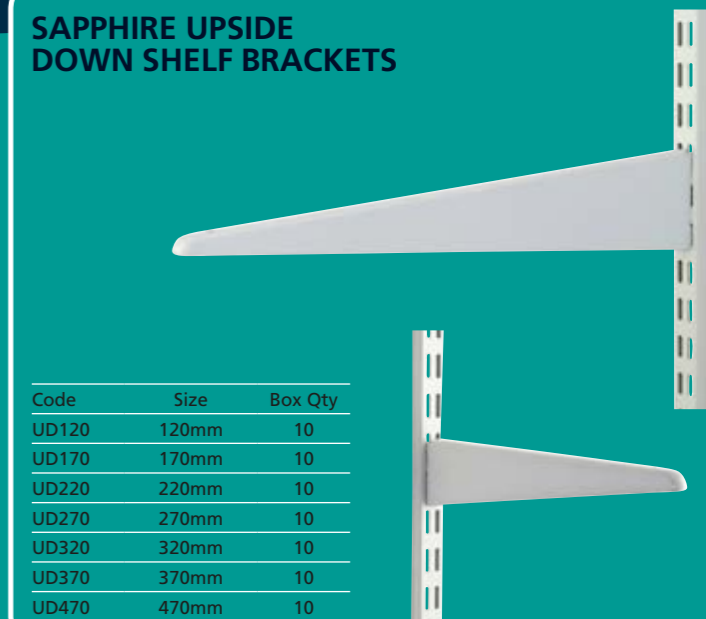

SAPPHIRE UPSIDE DOWN SHELF BRACKETS

Code	Size	Box Qty
UD120	120mm	10
UD170	170mm	10
UD220	220mm	10
UD270	270mm	10
UD320	320mm	10
UD370	370mm	10
UD470	470mm	10